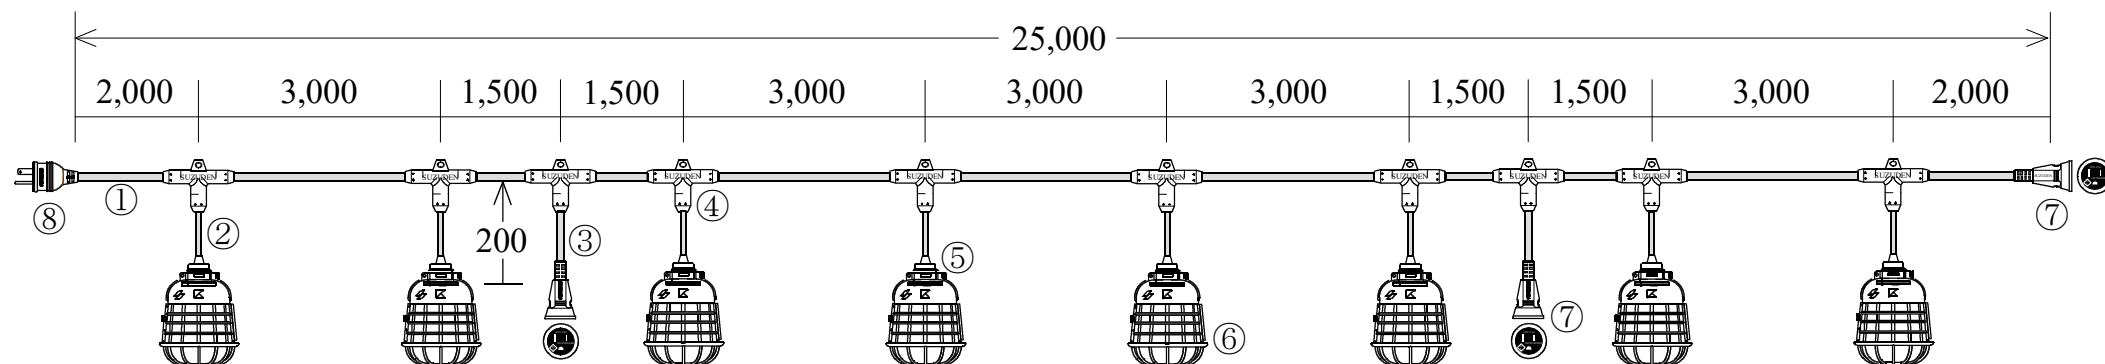

# スズデン式スズラン灯・分岐ケーブル仕様図

ソケット 8分岐  
電源ボデー 2分岐

図番	10102	品名	T 2 - 8 - 2		
名称	形状	名称	形状		
①	幹線	VCT (600V) 2.0-3C	⑤	ソケット	一体成形防水性ソケット (口金E26)
②	ソケット用支線	VCT (600V) 1.25-2C	⑥	保護ガード	KG-100及びUG-40
③	ボデー用支線	VCT (600V) 2.0-3C	⑦	防水ボデー	一体成型防水ボデー 接地2P15A
④	分岐部	T型 PBT一体成型モールド	⑧	防水プラグ	一体成型防水プラグ 接地2P15A
検印	検印	承認	製図	日付	2022年 3月 1日
T,Suzuki	M,Suzuki	T,Suzuki	Kamogari	縮尺	NOSCALE
			製造販売	株式会社 スズデン販売	