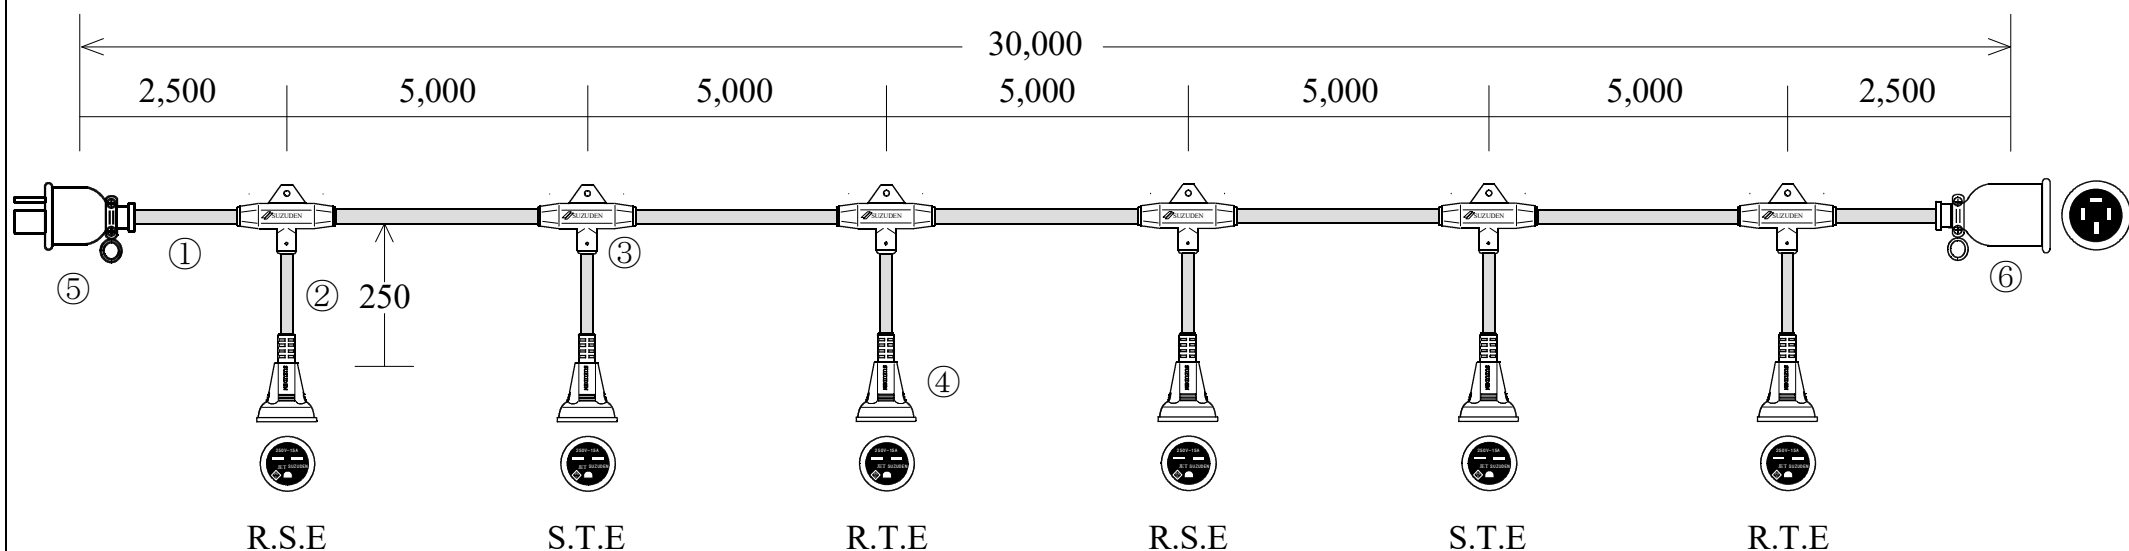

スズデン式スズラン灯・分岐ケーブル仕様図

※ 三相三線結線 200V+アース出し

	図 番	11102	品 名	MTC354-6・200V
名 称	形 状		名 称	形 状
①	幹 線	VCT (600V) 3.5-4C	⑤	防水プラグ 明工社MP2520 接地3P20A
②	支 線	VCT (600V) 2.0-3C	⑥	防水ボデー 明工社MC2615 接地3P20A
③	分岐部	T型 PBT一体成型モールド	⑦	
④	防水ボデー	一体成型 接地2P15A (250V)	⑧	
検印	検印	承認	製図	
T,Suzuki	M,Suzuki	T,Suzuki	Kamogari	
	日 付	2022年 3月 1日		
	縮 尺	NOSCALE		製 造 販 売
				株 式 会 社 スズデン販売