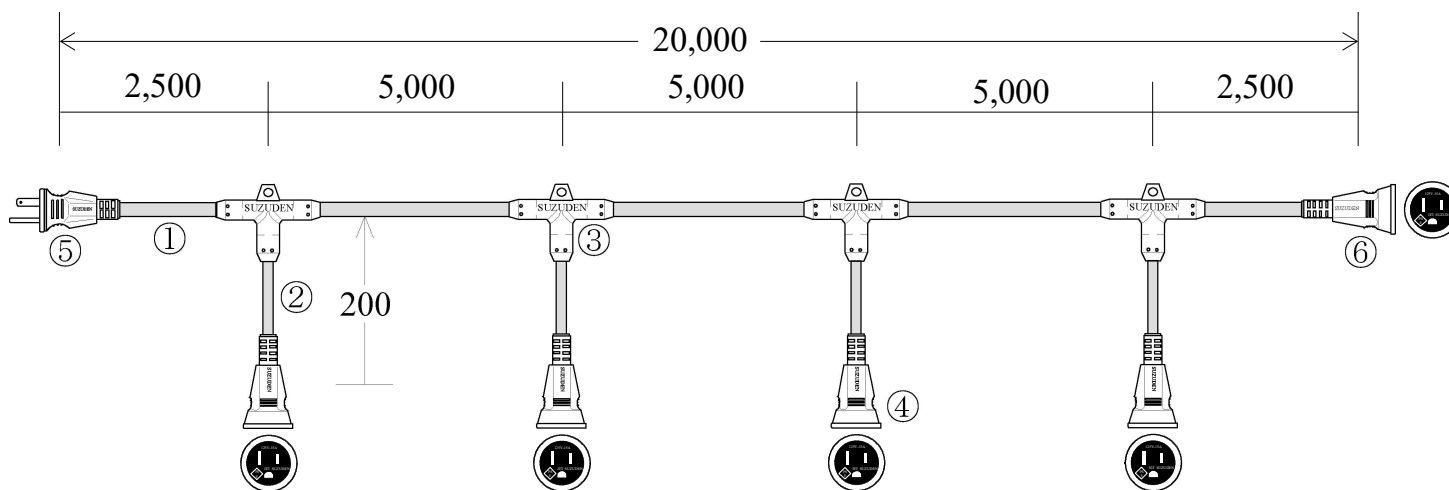

## スズデン式スズラン灯・分岐ケーブル仕様図

|  |     |       |     |               |
|--|-----|-------|-----|---------------|
|  | 図 番 | 10601 | 品 名 | M T C 2 3 - 4 |
|--|-----|-------|-----|---------------|

|   | 名 称   | 形 状                           |   | 名 称   | 形 状                    |
|---|-------|-------------------------------|---|-------|------------------------|
| ① | 幹 線   | V C T ( 6 0 0 V ) 2 . 0 - 3 C | ⑤ | 防水プラグ | 一体成型防水プラグ 接地 2 P 1 5 A |
| ② | 支 線   | V C T ( 6 0 0 V ) 2 . 0 - 3 C | ⑥ | 防水ボデー | 一体成型防水ボデー 接地 2 P 1 5 A |
| ③ | 分岐部   | T 型 P B T 一体成型モールド            | ⑦ |       |                        |
| ④ | 防水ボデー | 一体成型防水ボデー 接地 2 P 1 5 A        | ⑧ |       |                        |